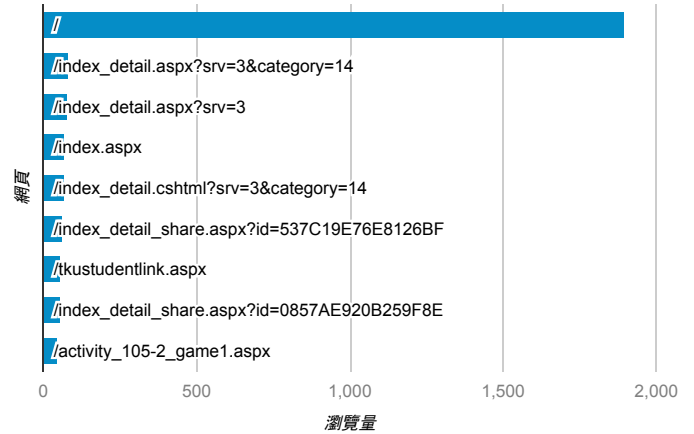

報表03_內容

2017年5月8日 - 2017年5月14日

所有使用者
100.00% 個工作階段

平均網頁載入時間 (秒)

● 平均網頁載入時間 (秒)

平均網頁載入時間 (秒)和瀏覽量 (依網頁分組)

網頁	平均網頁載入時間 (秒)	瀏覽量
/index_detail_share.aspx?id=0857AE920B259F8E	6.97	55
/index_detail.aspx?srv=3&category=50&pg=4	2.88	8
/index_detail_share.cshtml?id=6F7B166A8B4AA210	2.44	1
/index_detail.aspx?srv=3&category=14	2.40	84
/index_detail_share.aspx?id=DE50DAB64E227CDD	2.34	2
/index_detail_share.cshtml?id=976AC3974D8ED2C7	2.28	1
/index_detail_share.aspx?id=DE9330221A536D24	2.06	1
/	1.98	1,897
/activity_104-1_game1.aspx	0.00	2
/activity_104-2_self_test.aspx	0.00	1

網頁載入平均需時 (秒) (依瀏覽器分組)

瀏覽器	平均網頁載入時間 (秒)
Chrome	2.59
Safari	2.25

瀏覽量(依網頁分組)

造訪和新造訪率 (依關鍵字分組)

關鍵字	工作階段	% 新工作階段
(not provided)	565	73.45%
(not set)	1	100.00%
site:sharebutton.to share buttons	1	100.00%