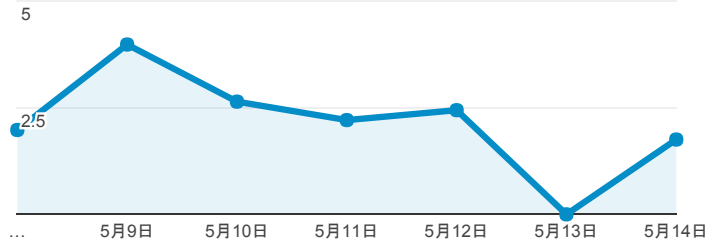

報表03_內容

2017年5月8日 - 2017年5月14日

所有使用者
100.00% 個工作階段

平均網頁載入時間 (秒)

● 平均網頁載入時間 (秒)

平均網頁載入時間 (秒)和瀏覽量 (依網頁分組)

網頁	平均網頁載入時間 (秒)	瀏覽量
/index_detail_share.aspx?id=0857AE920B259F8E	6.97	55
/index_detail.aspx?srv=3&category=50&pg=4	2.88	8
/index_detail_share.cshtml?id=6F7B166A8B4AA210	2.44	1
/index_detail.aspx?srv=3&category=14	2.40	84
/index_detail_share.aspx?id=DE50DAB64E227CDD	2.34	2
/index_detail_share.cshtml?id=976AC3974D8ED2C7	2.28	1
/index_detail_share.aspx?id=DE9330221A536D24	2.06	1
/	1.98	1,897
/activity_104-1_game1.aspx	0.00	2
/activity_104-2_self_test.aspx	0.00	1

網頁載入平均需時 (秒) (依瀏覽器分組)

瀏覽器	平均網頁載入時間 (秒)
Chrome	2.59
Safari	2.25

瀏覽量(依網頁分組)

造訪和新造訪率 (依關鍵字分組)

關鍵字	工作階段	% 新工作階段
(not provided)	565	73.45%
(not set)	1	100.00%
site:sharebutton.to share buttons	1	100.00%